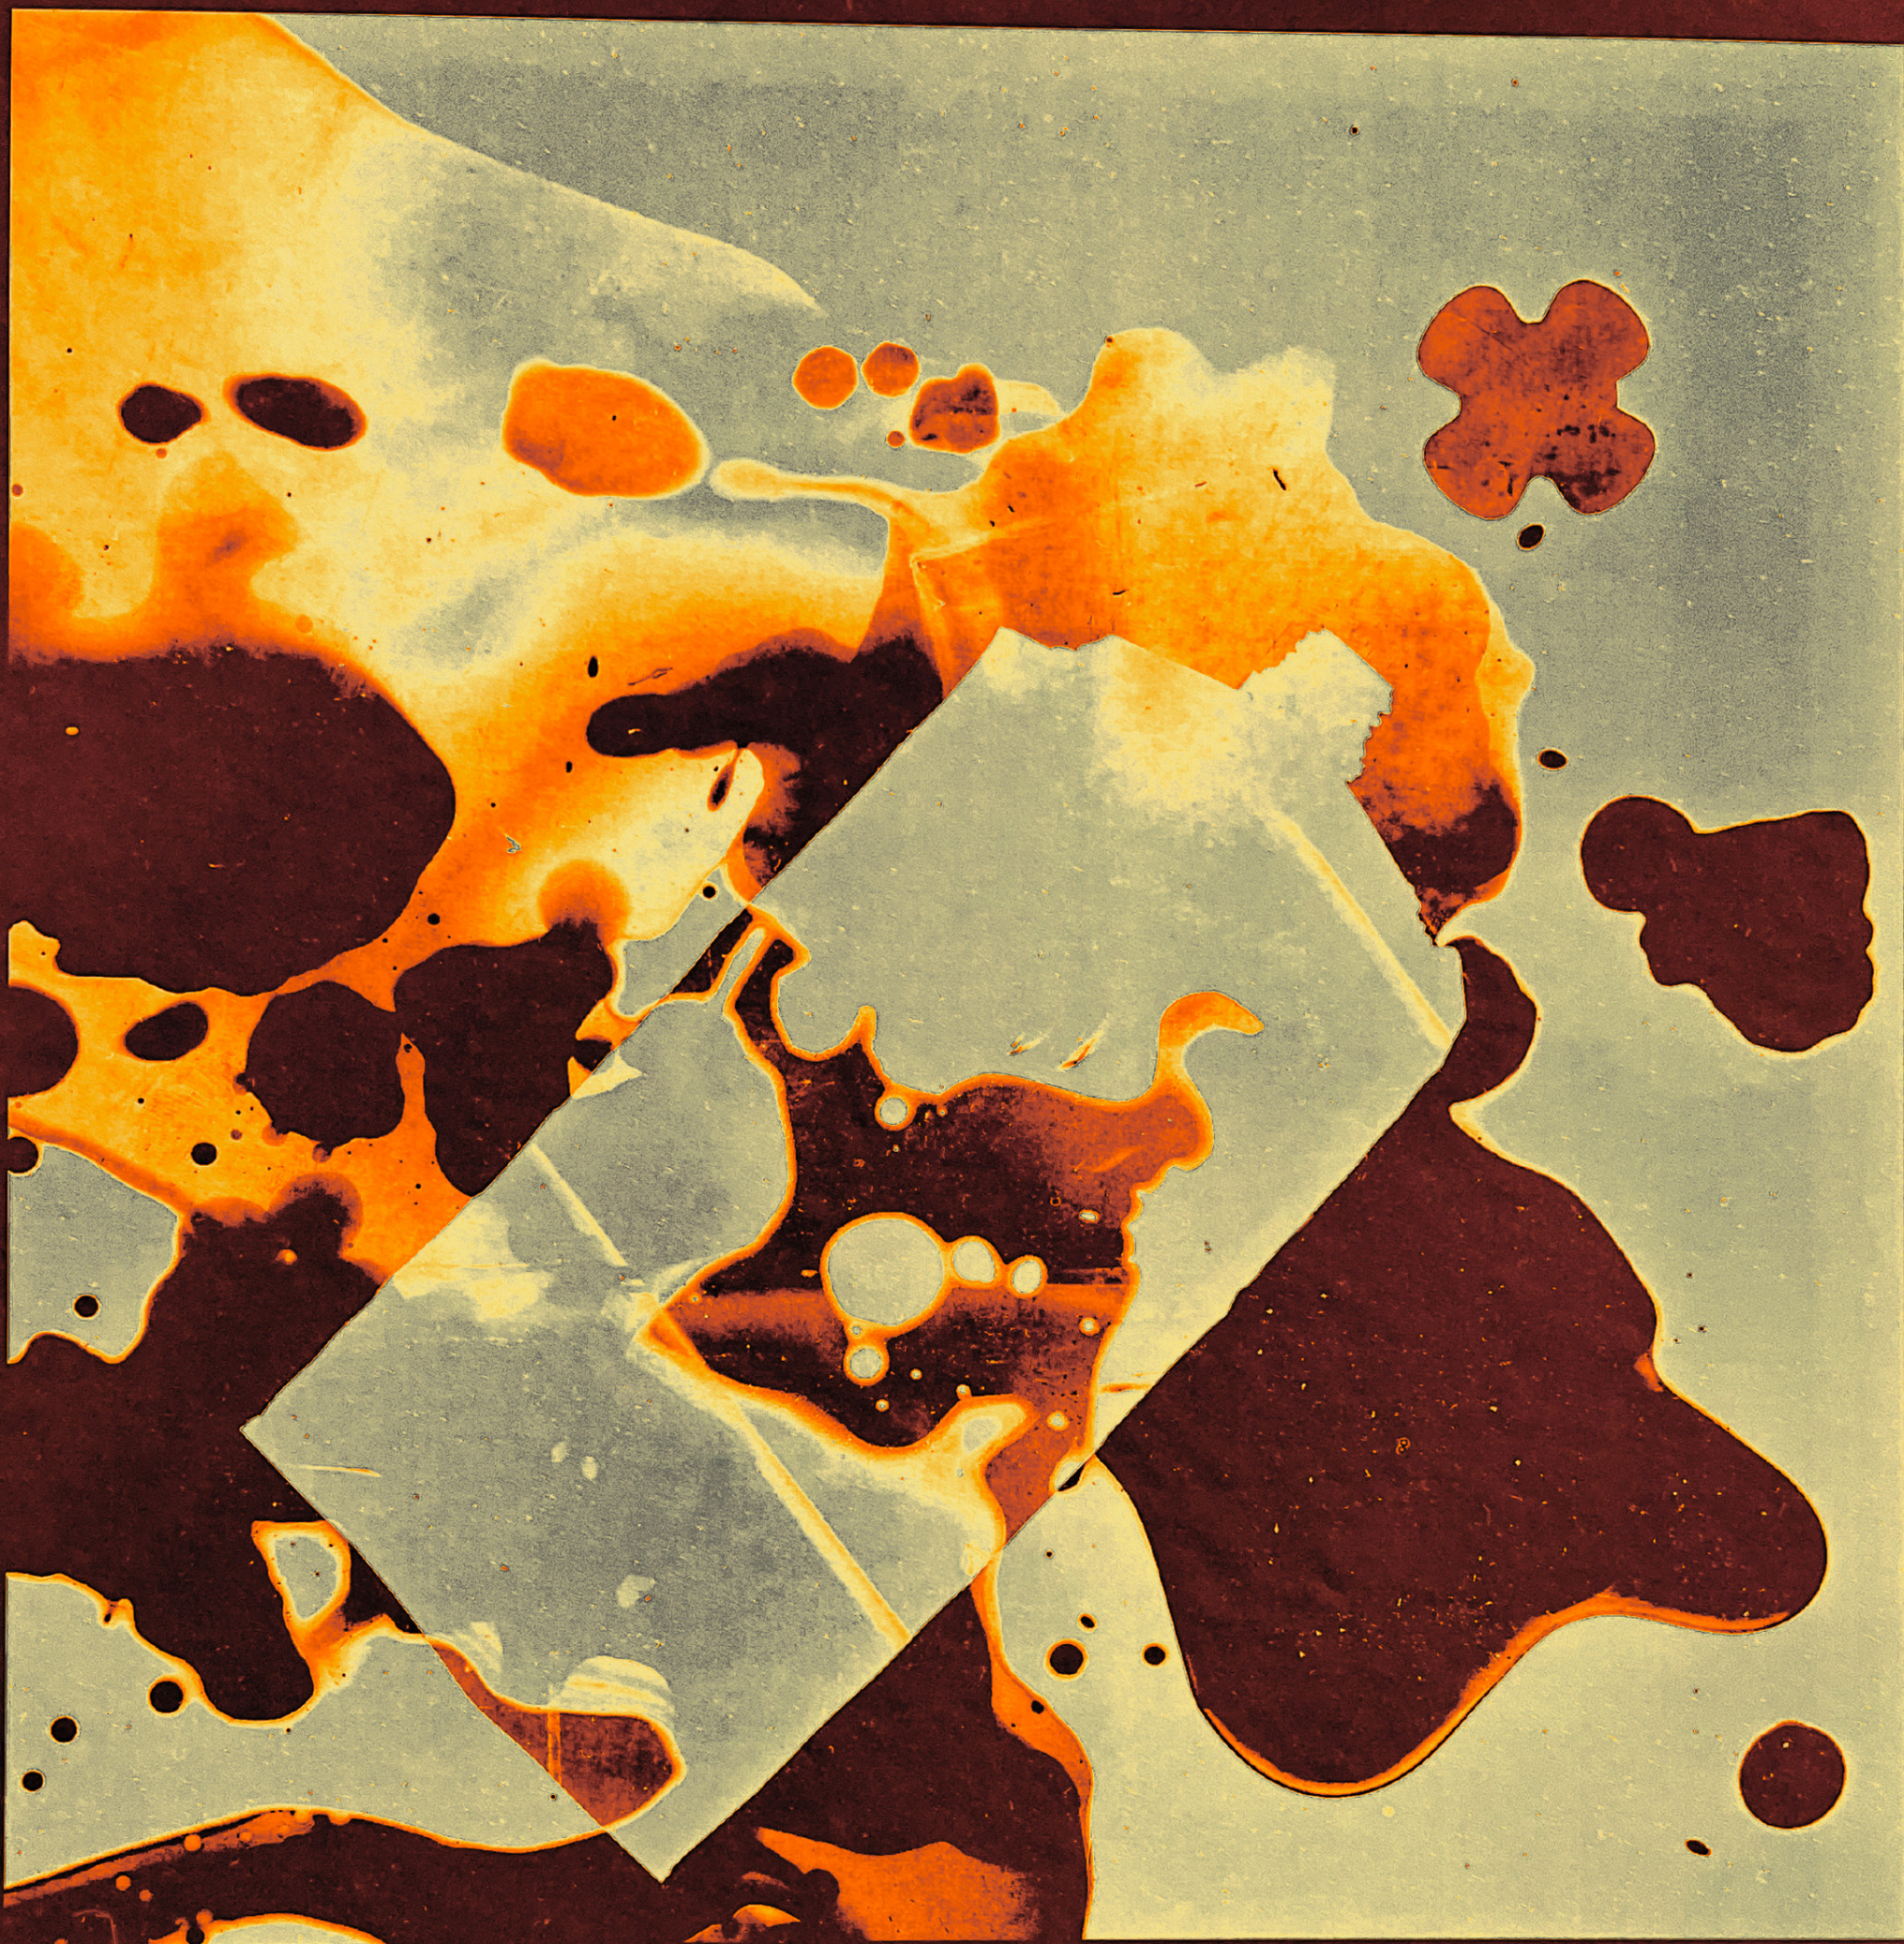

responsives  
**Bildkonzept**  
Swisspeace

**Noir** Associates mit Simon Meier

Archivbilder 1961–2011  
**Bildpaare**  
Frauenzentrale Luzern

Rafael Koch + Irena Germano mit Fabio Parizzi

Fotogramme  
**Bildentwicklung**  
IG Saubere Umwelt

Noir Associates mit Fachklasse Grafik Luzern

Tatort

Littering

Tatort

Littering

Fotogramme  
**Bildentwicklung**  
ensemble klangcombi

Noir Associates mit Lukas Zimmermann

Fotografie: Martin Stollenwerk