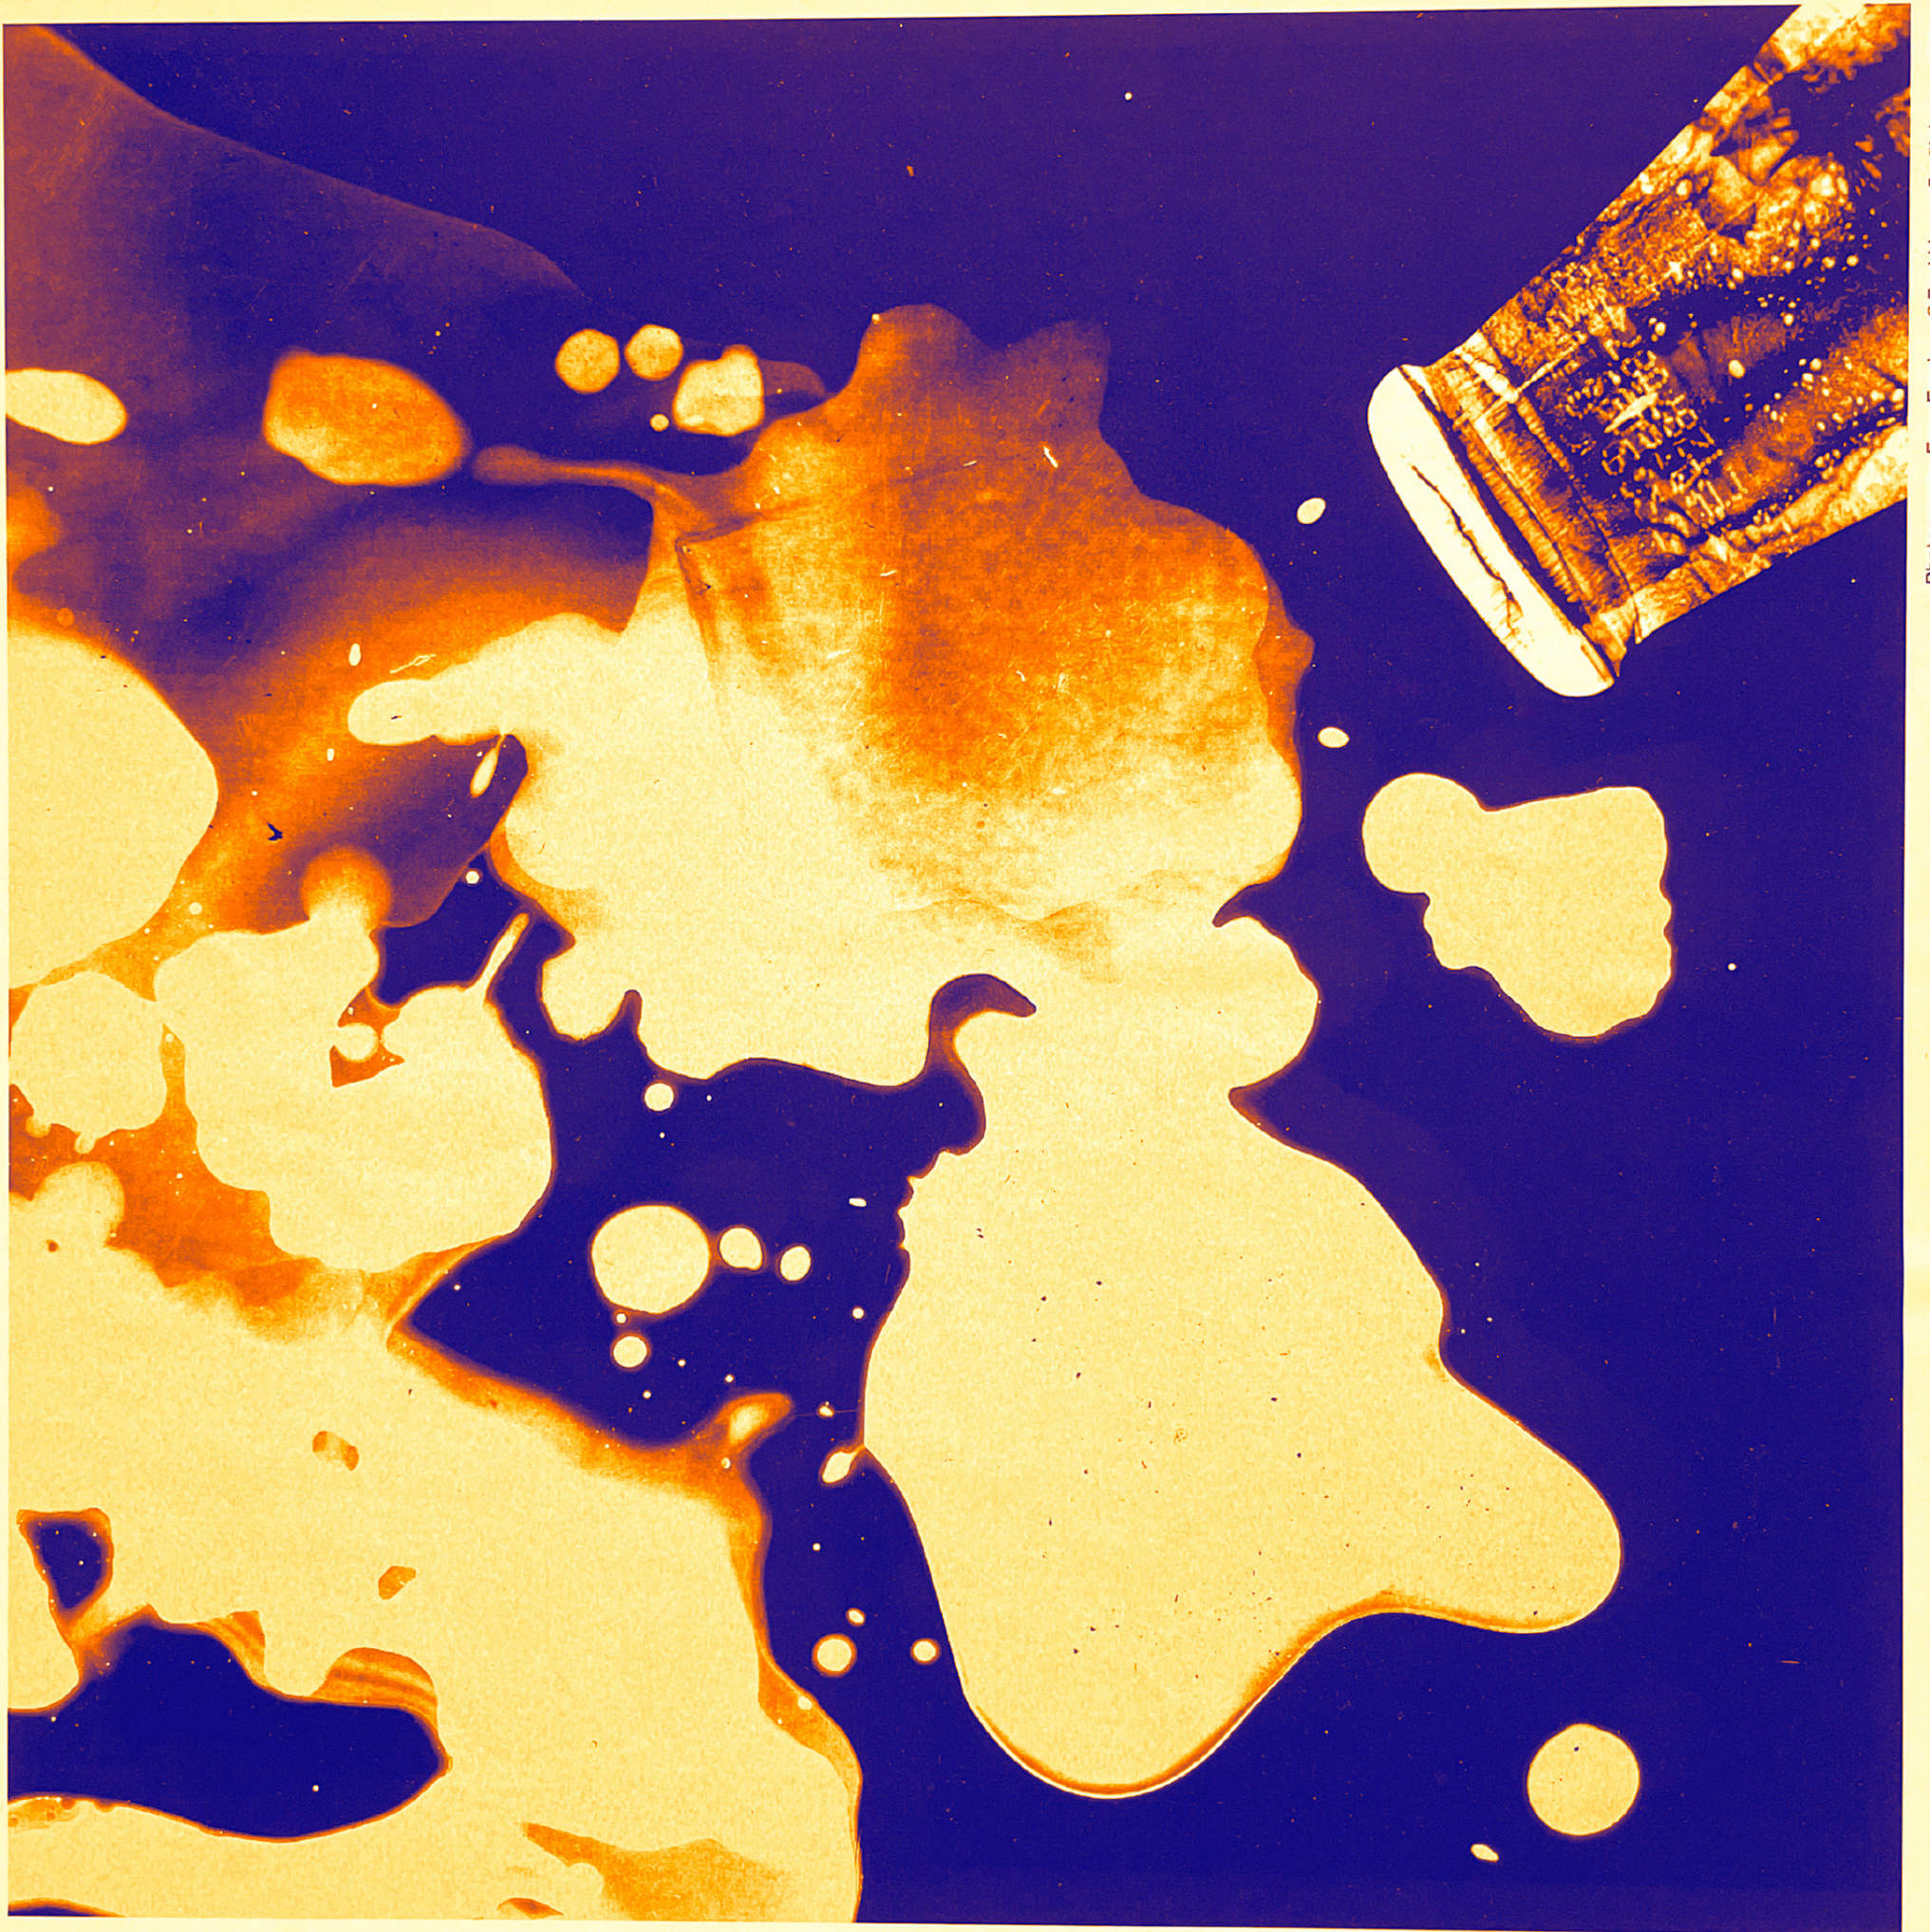

responsives  
**Bildkonzept**  
Swisspeace

**Noir** Associates mit Simon Meier

Archivbilder 1961–2011  
**Bildpaare**  
Frauenzentrale Luzern

Rafael Koch + Irena Germano mit Fabio Parizzi

Fotogramme  
**Bildentwicklung**  
IG Saubere Umwelt

Noir Associates mit Fachklasse Grafik Luzern

Tatort

Littering

Tatort

Littering

Fotogramme  
**Bildentwicklung**  
ensemble klangcombi

Noir Associates mit Lukas Zimmermann

Fotografie: Martin Stollenwerk