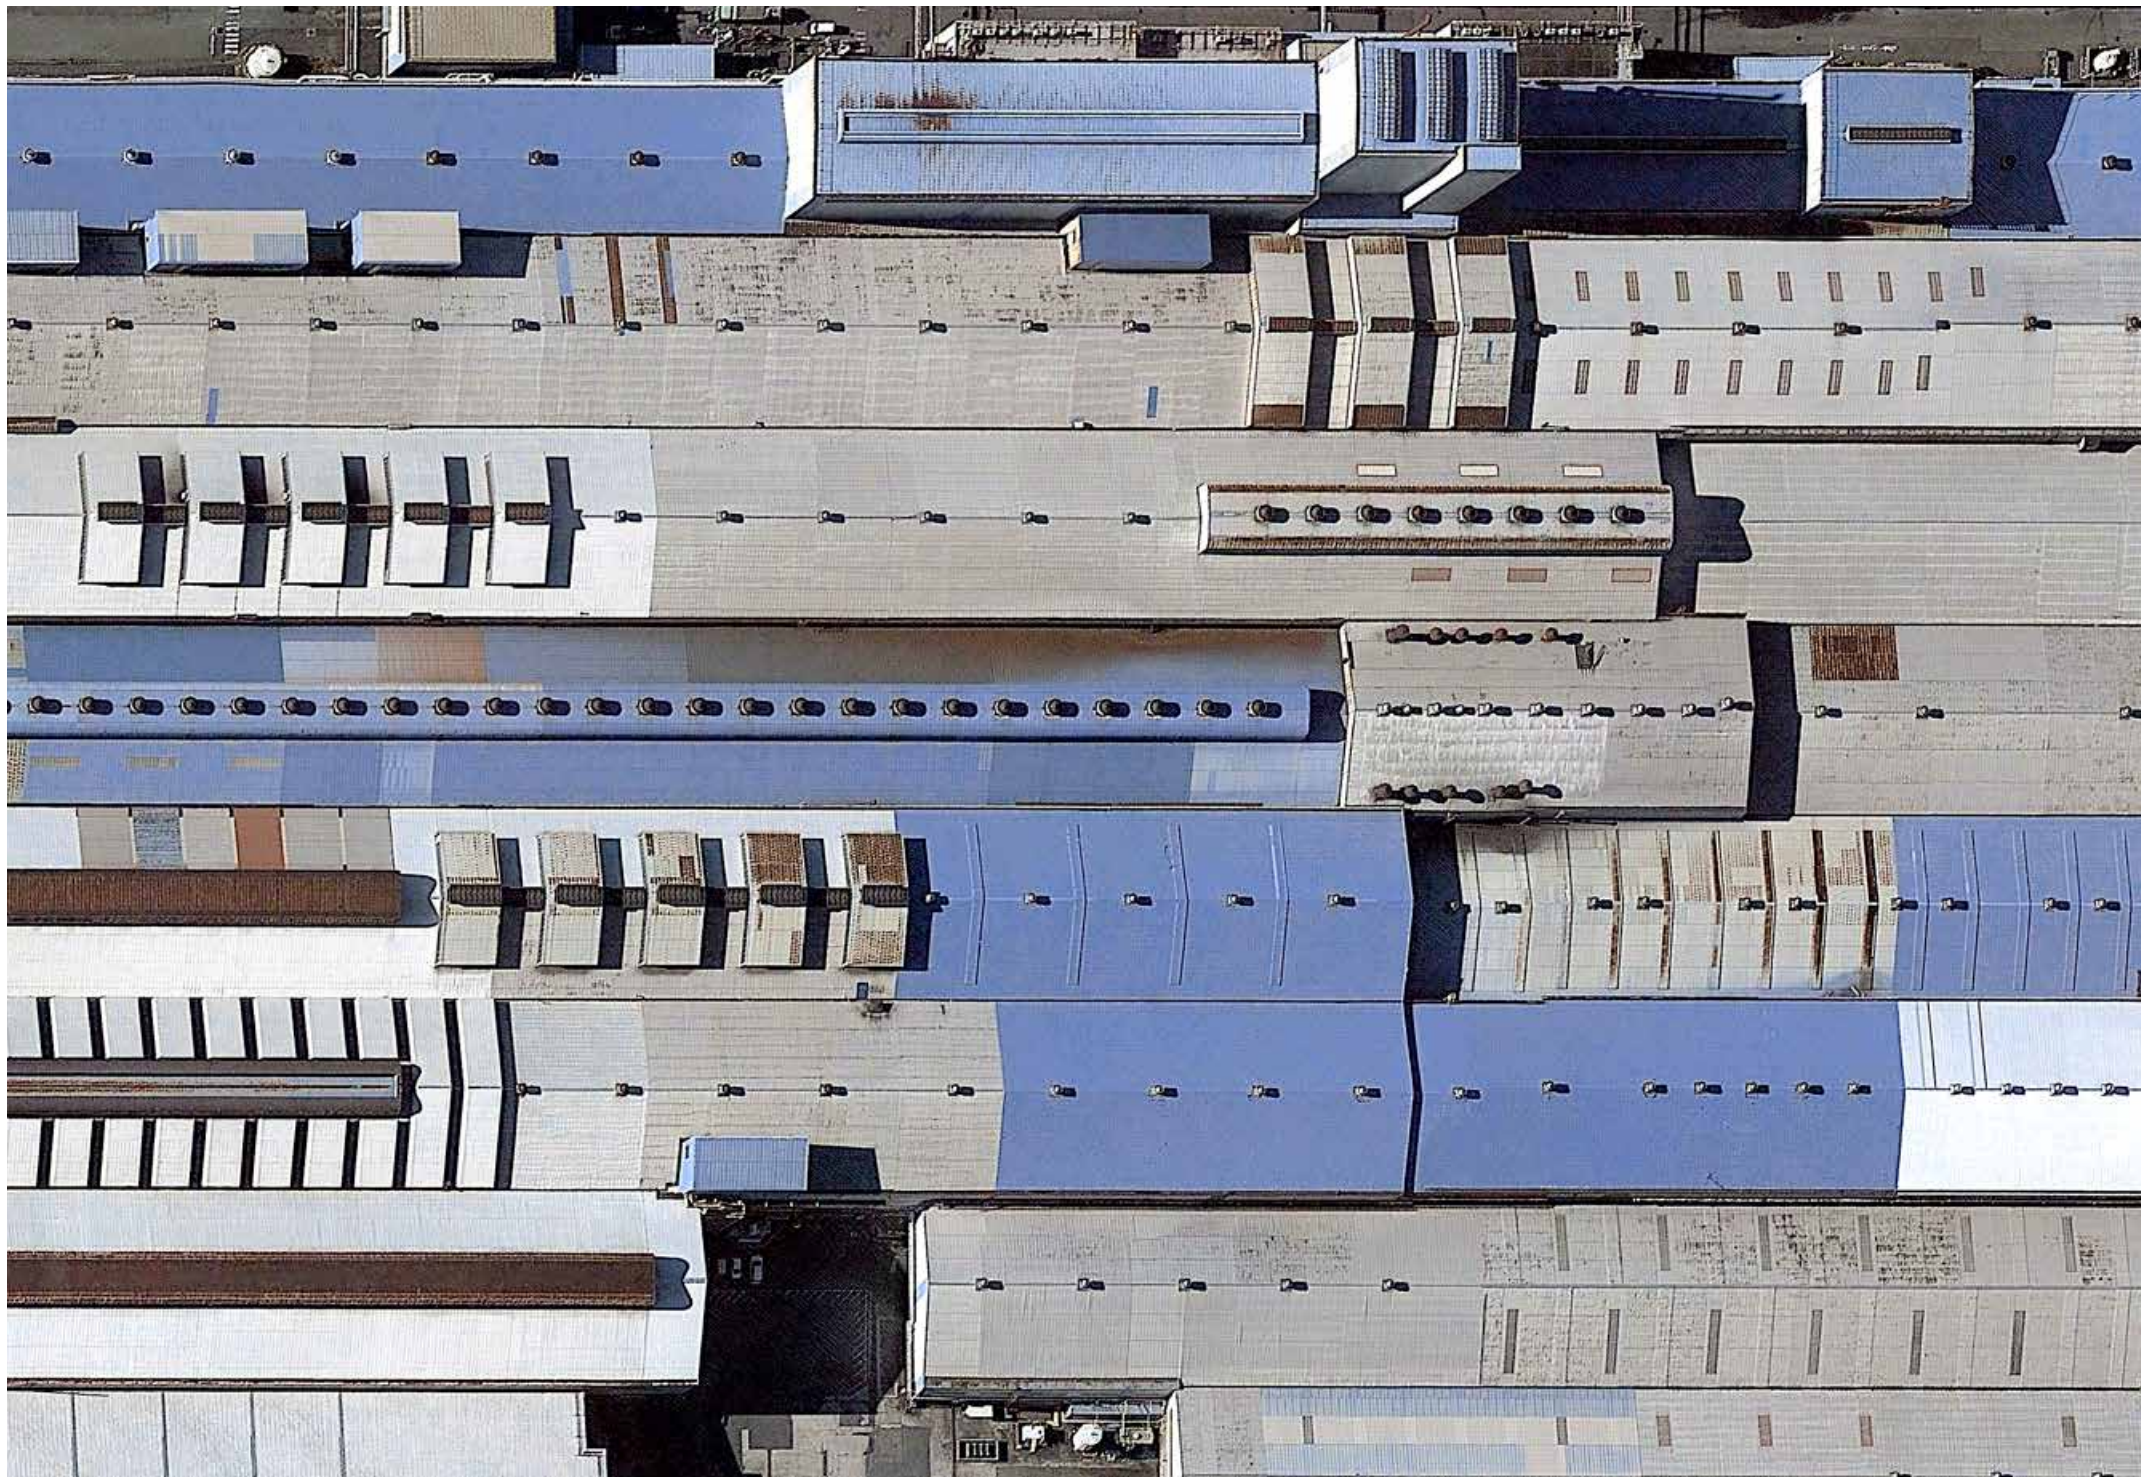

responsives  
**Bildkonzept**  
Swisspeace

**Noir** Associates mit Simon Meier

Archivbilder 1961–2011  
**Bildpaare**  
Frauenzentrale Luzern

Rafael Koch + Irena Germano mit Fabio Parizzi

Fotogramme  
**Bildentwicklung**  
IG Saubere Umwelt

Noir Associates mit Fachklasse Grafik Luzern

Tatort

Littering

Tatort

Littering

Fotogramme  
**Bildentwicklung**  
ensemble klangcombi

Noir Associates mit Lukas Zimmermann

Fotografie: Martin Stollenwerk