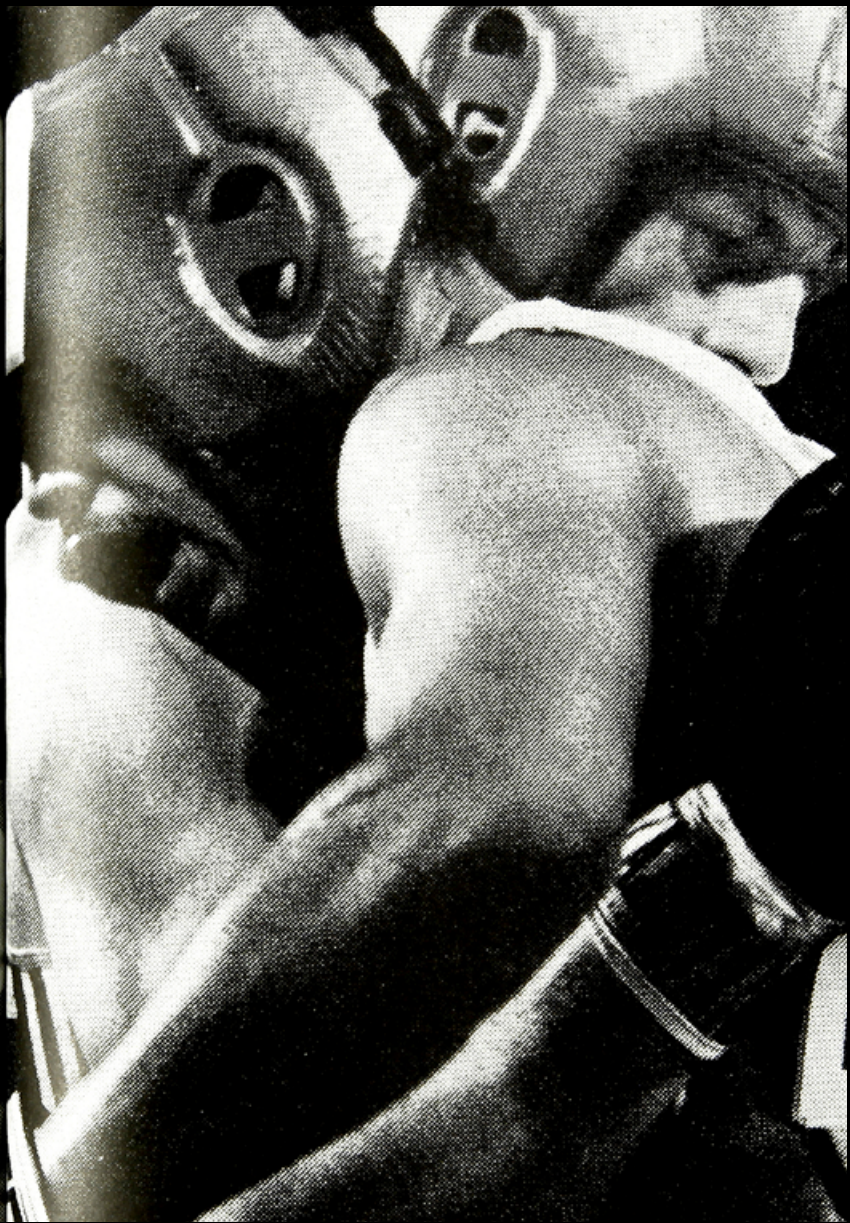

responsives  
**Bildkonzept**  
Swisspeace

**Noir** Associates mit Simon Meier

Archivbilder 1961–2011  
**Bildpaare**  
Frauenzentrale Luzern

Rafael Koch + Irena Germano mit Fabio Parizzi

Fotogramme  
**Bildentwicklung**  
IG Saubere Umwelt

Noir Associates mit Fachklasse Grafik Luzern

Tatort

Littering

Tatort

Littering

Fotogramme  
**Bildentwicklung**  
ensemble klangcombi

Noir Associates mit Lukas Zimmermann

Fotografie: Martin Stollenwerk