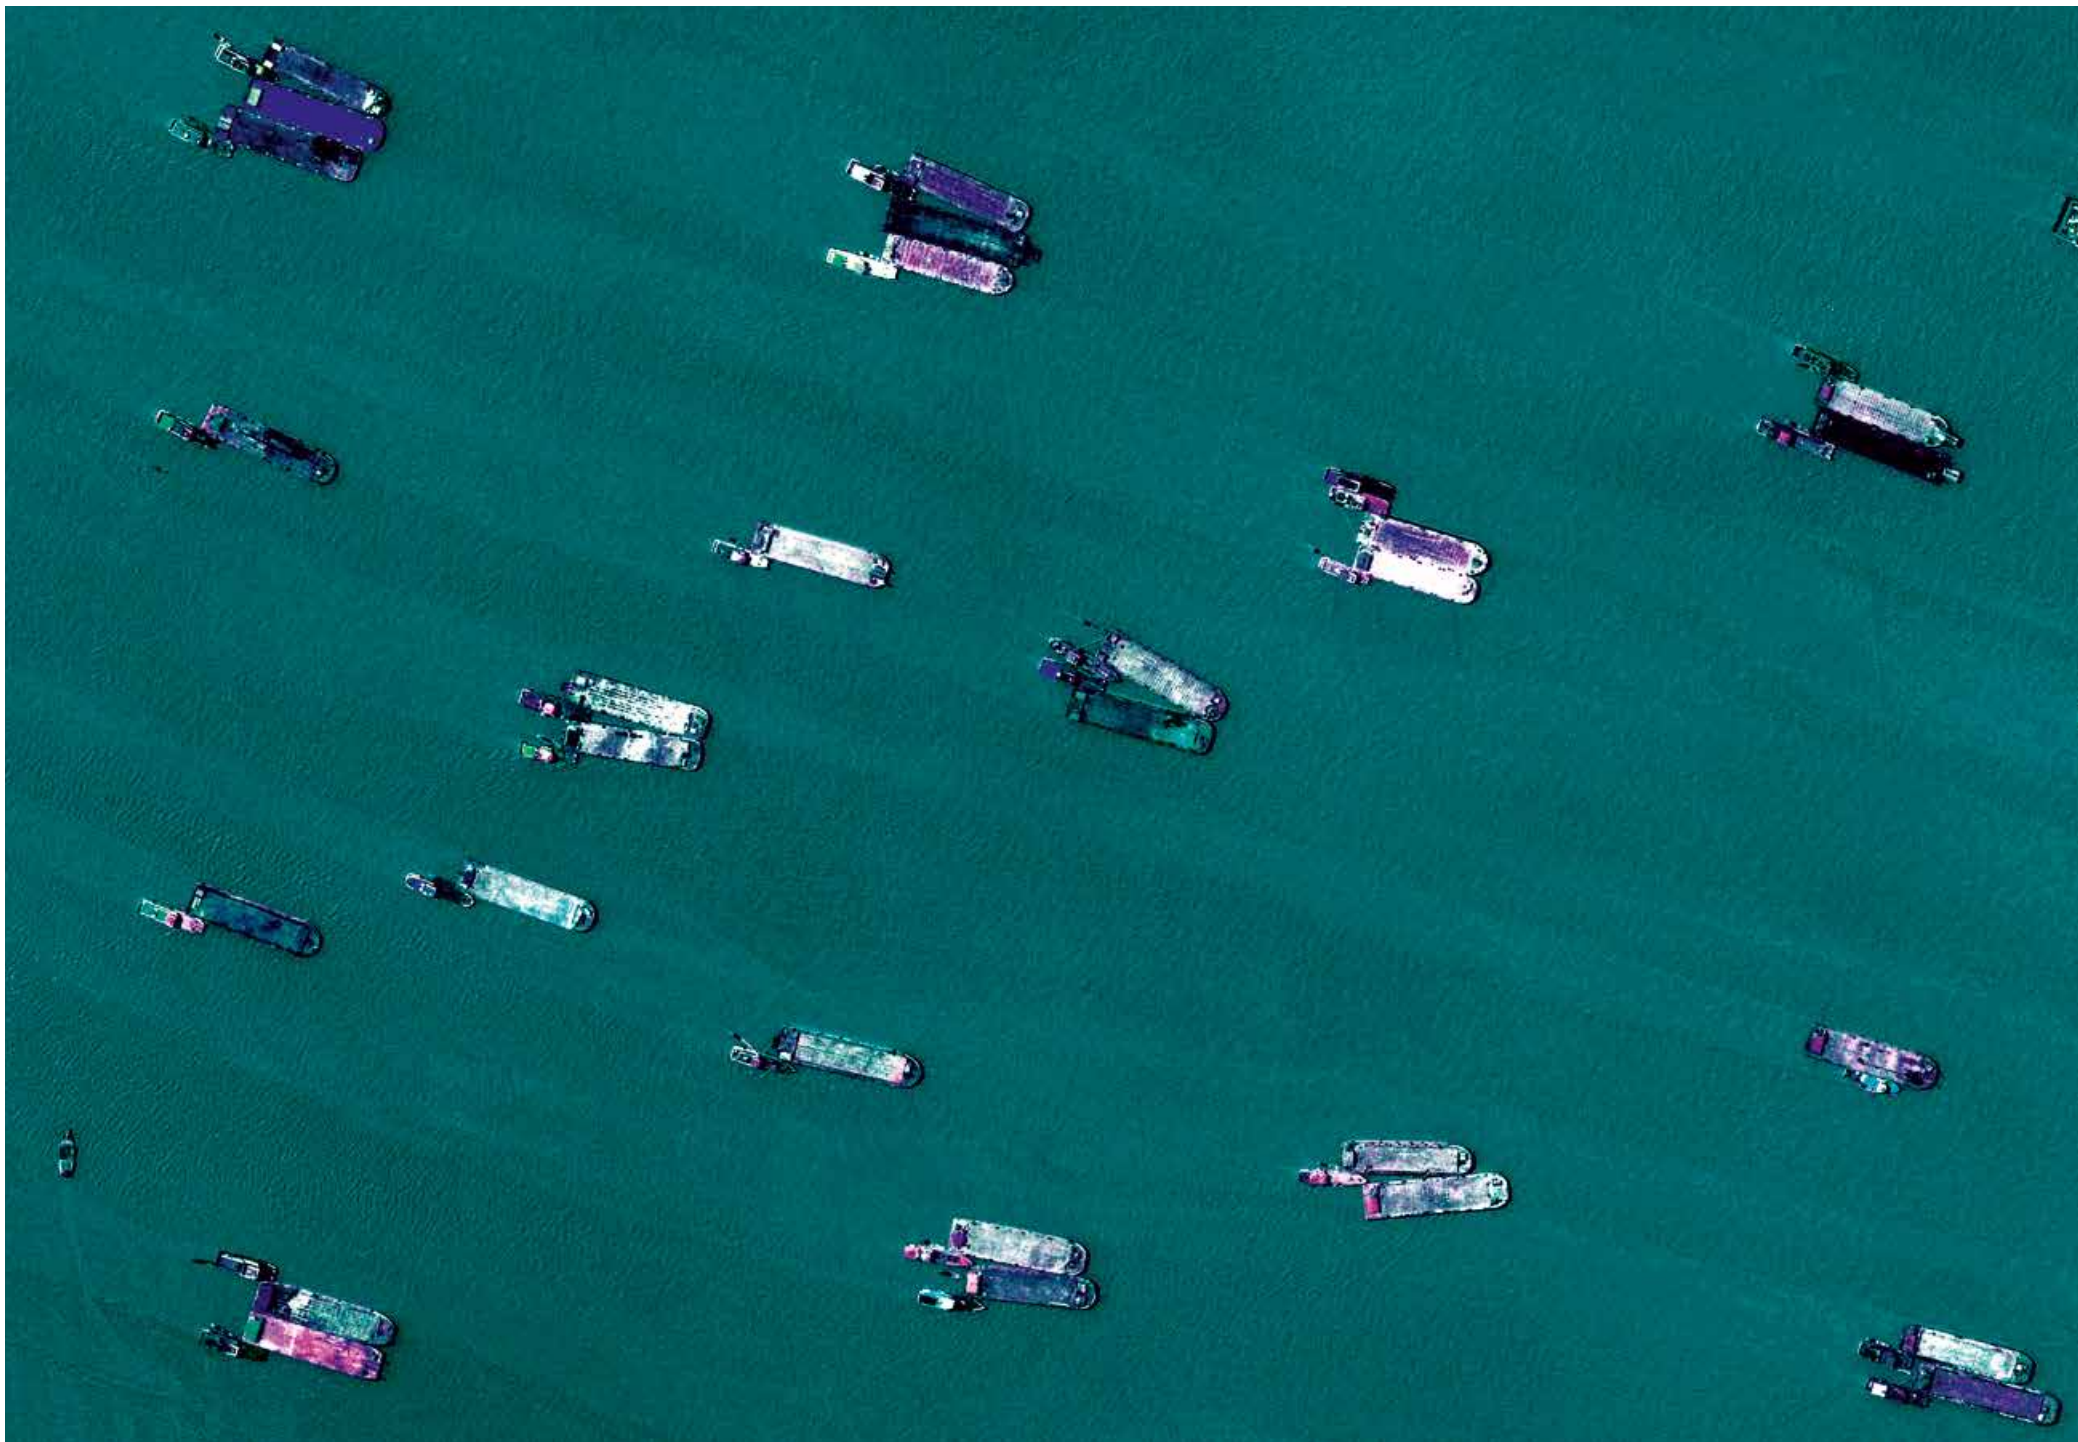

responsives  
**Bildkonzept**  
Swisspeace

**Noir** Associates mit Simon Meier

Archivbilder 1961–2011  
**Bildpaare**  
Frauenzentrale Luzern

Rafael Koch + Irena Germano mit Fabio Parizzi

Fotogramme  
**Bildentwicklung**  
IG Saubere Umwelt

Noir Associates mit Fachklasse Grafik Luzern

Tatort

Littering

Tatort

Littering

Fotogramme  
**Bildentwicklung**  
ensemble klangcombi

Noir Associates mit Lukas Zimmermann

Fotografie: Martin Stollenwerk