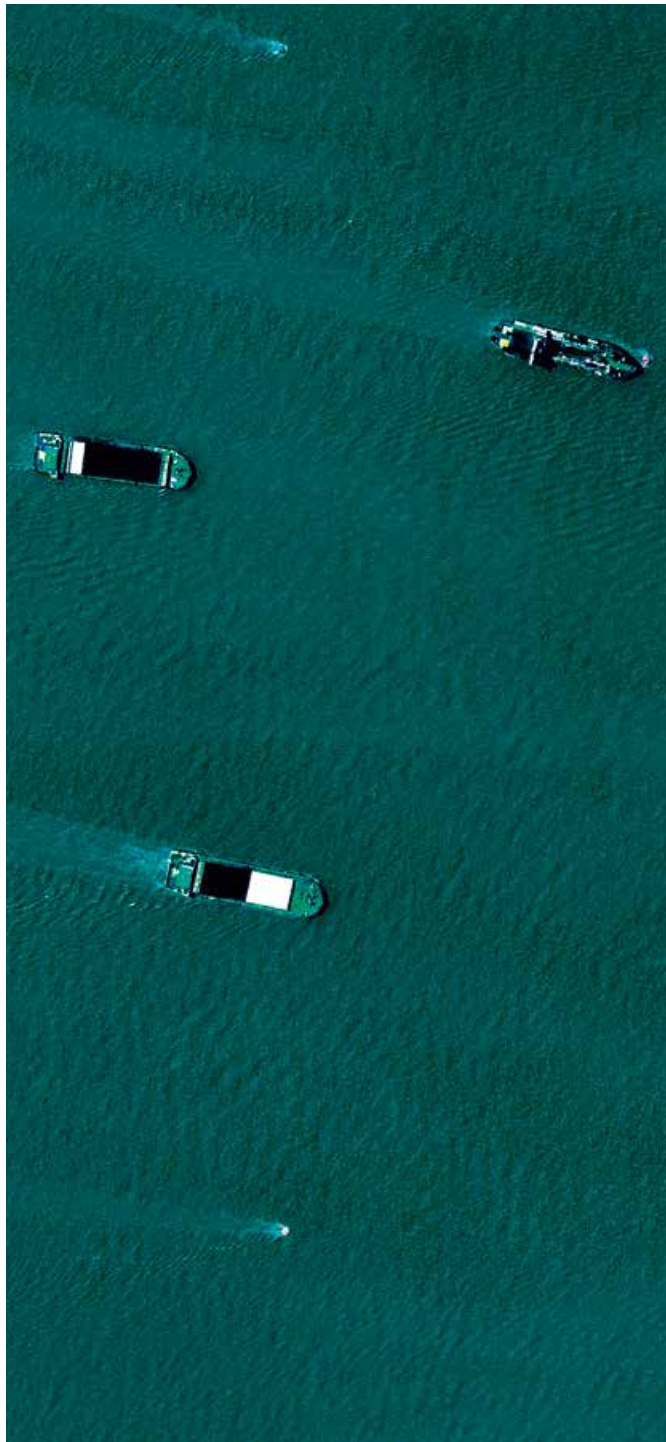

responsives  
**Bildkonzept**  
Swisspeace

**Noir** Associates mit Simon Meier

Archivbilder 1961–2011  
**Bildpaare**  
Frauenzentrale Luzern

Rafael Koch + Irena Germano mit Fabio Parizzi

Fotogramme  
**Bildentwicklung**  
IG Saubere Umwelt

Noir Associates mit Fachklasse Grafik Luzern

Tatort

Littering

Tatort

Littering

Fotogramme  
**Bildentwicklung**  
ensemble klangcombi

Noir Associates mit Lukas Zimmermann

Fotografie: Martin Stollenwerk