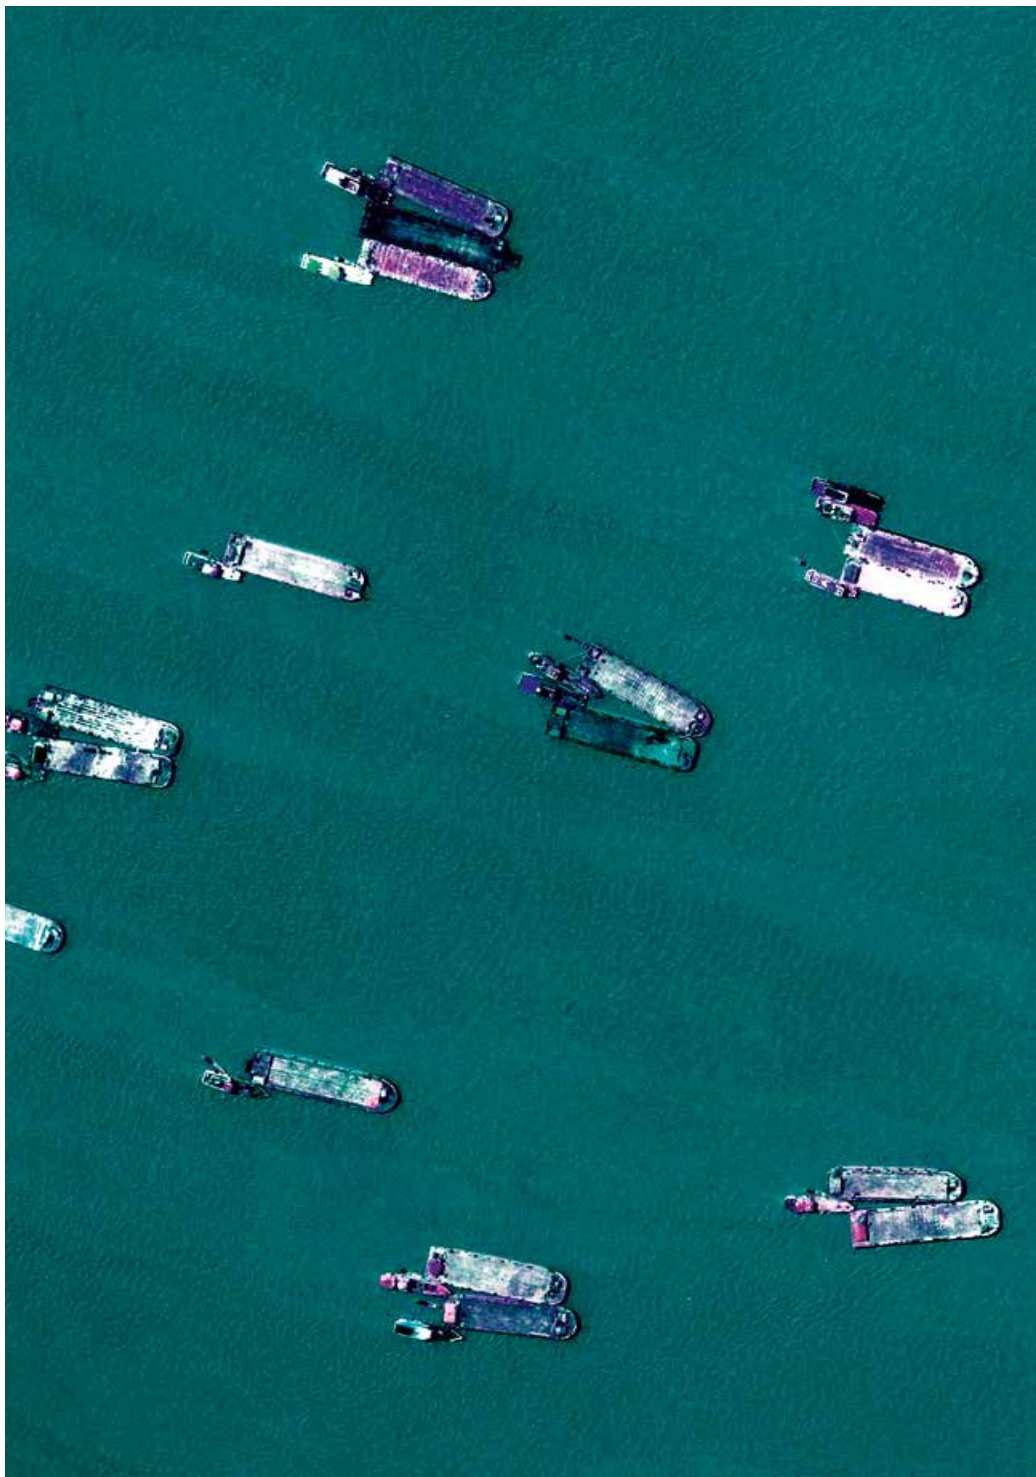

responsives  
**Bildkonzept**  
Swisspeace

**Noir** Associates mit Simon Meier

Archivbilder 1961–2011  
**Bildpaare**  
Frauenzentrale Luzern

Rafael Koch + Irena Germano mit Fabio Parizzi

Fotogramme  
**Bildentwicklung**  
IG Saubere Umwelt

Noir Associates mit Fachklasse Grafik Luzern

Tatort

Littering

Tatort

Littering

Fotogramme  
**Bildentwicklung**  
ensemble klangcombi

Noir Associates mit Lukas Zimmermann

Fotografie: Martin Stollenwerk